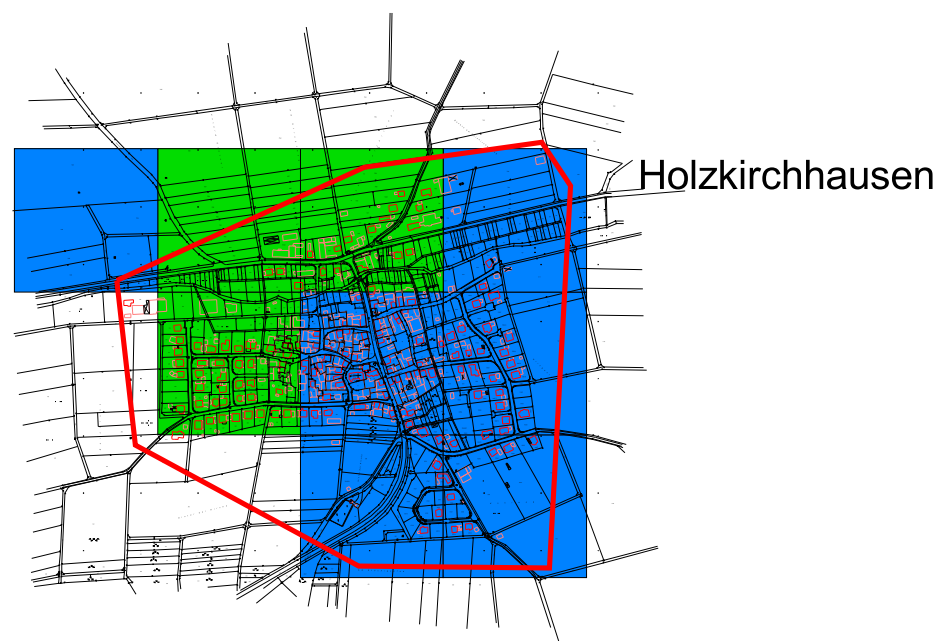

Helmstadt Ist-Versorgung Stand vor Markterkundung Übersicht

Bandbreiten in Down/Upload

15 Mbit/s / 1 Mbit/s und weniger

16 Mbit/s / 1 Mbit/s

30 Mbit/s / 2 Mbit/s und mehr

0 200 400 Meter