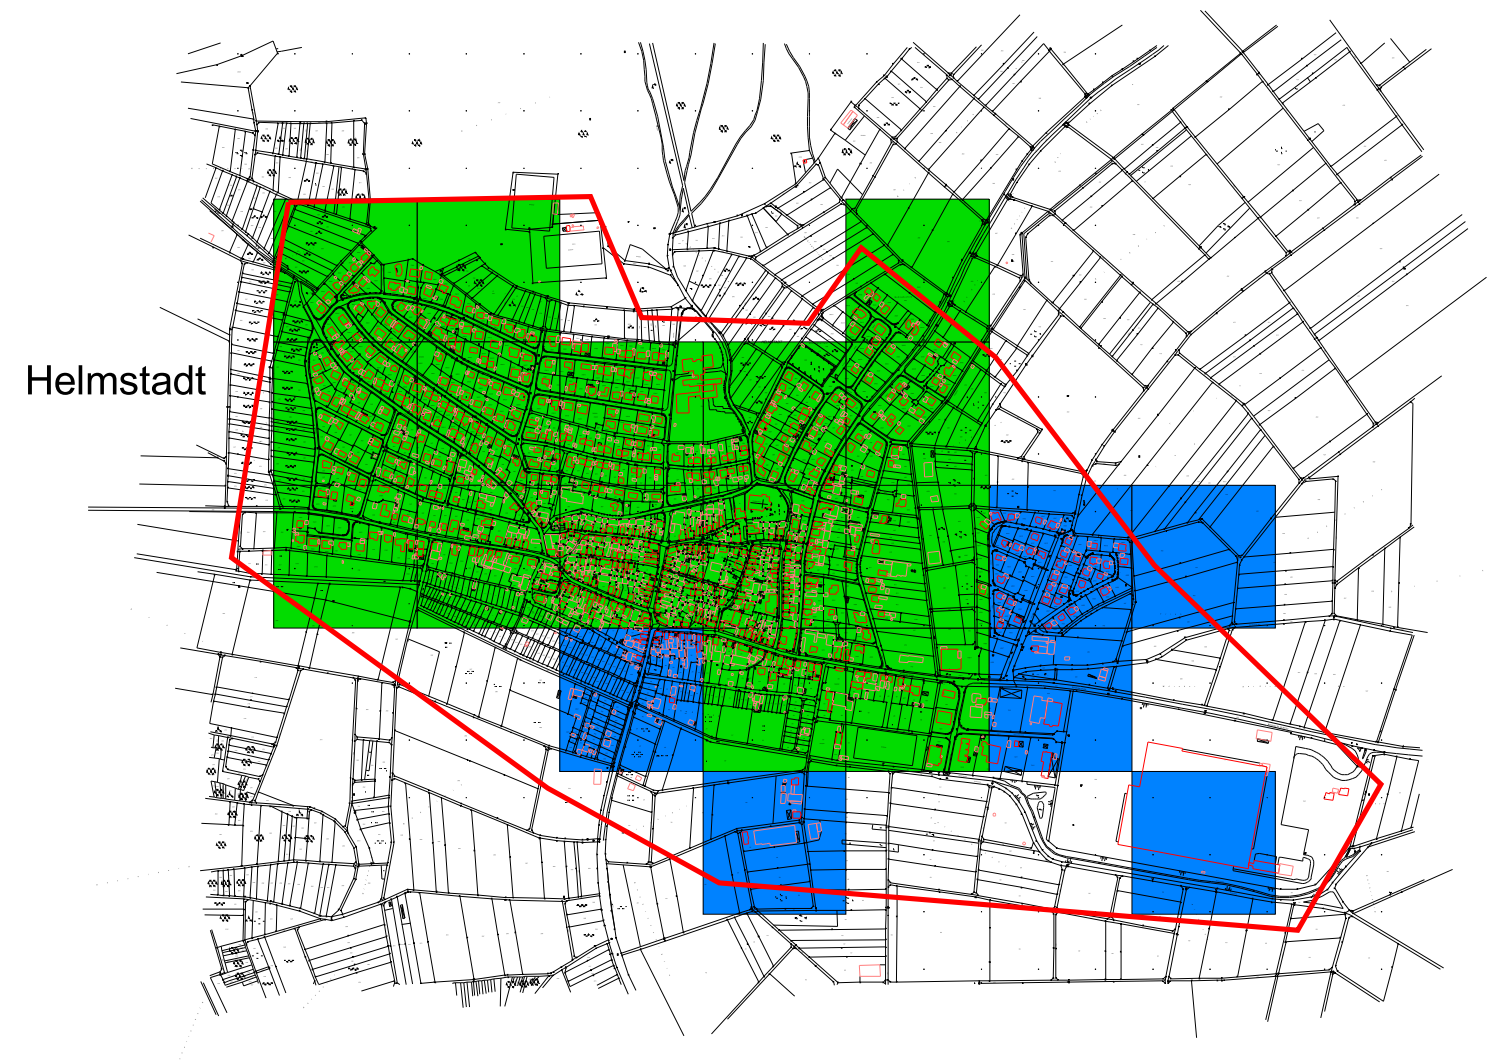

Helmstadt Ist-Versorgung Stand vor Markterkundung Übersicht

Bandbreiten in Down/Upload

15 Mbit/s / 1 Mbit/s und weniger

16 Mbit/s / 1 Mbit/s

30 Mbit/s / 2 Mbit/s und mehr

0 200 400 Meter